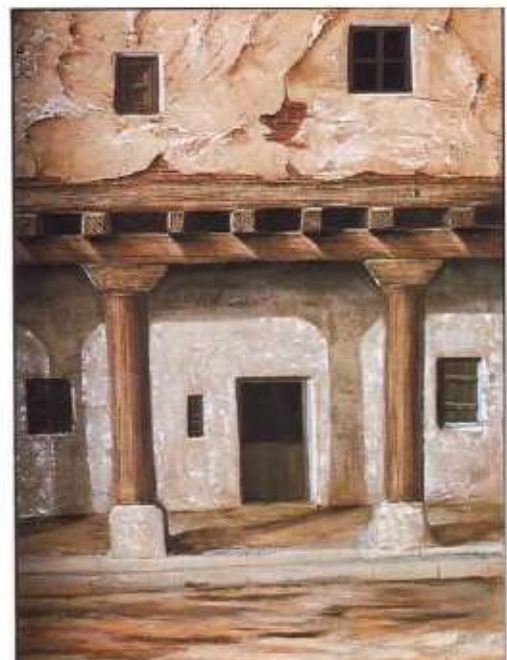

ANEXO 36

Fachada castellana I, 1985
Óleo s/temple
120 X 90 cm.

Soportal XII
Óleo s/temple
80 X 60 cm.

Corralón II
Óleo s/temple
100 X 80 cm.

Corralón XXV
Óleo s/temple
120 X 80 cm.

Desván
Óleo s/temple
Medidas desconocidas

Bodegón
Óleo s/temple
40 X 30 cm.

Desván II
Óleo s/temple
50 X 40 cm.

Bodegón VII
Óleo s/temple,
80 X 60 cm.
Colección de la familia Amibas
Cerezo