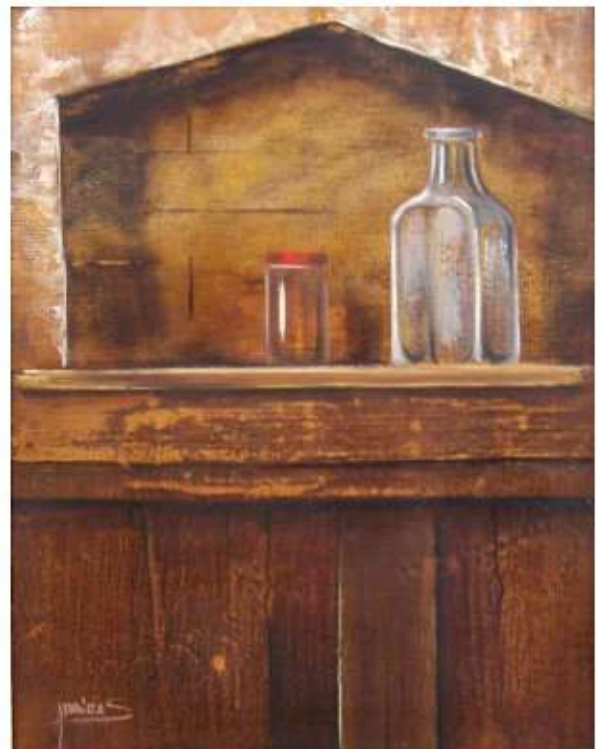

ANEXO 36

Fachada castellana I, 1985
Óleo s/temple
120 X 90 cm.

Soportal XII
Óleo s/temple
80 X 60 cm.

Corralón II
Óleo s/temple
100 X 80 cm.

Corralón XXV
Óleo s/temple
120 X 80 cm.

Desván
Óleo s/temple
Medidas desconocidas

Bodegón
Óleo s/temple
40 X 30 cm.

Desván II
Óleo s/temple
50 X 40 cm.

Bodegón VII
Óleo s/temple,
80 X 60 cm.
Colección de la familia Amibas
Cerezo