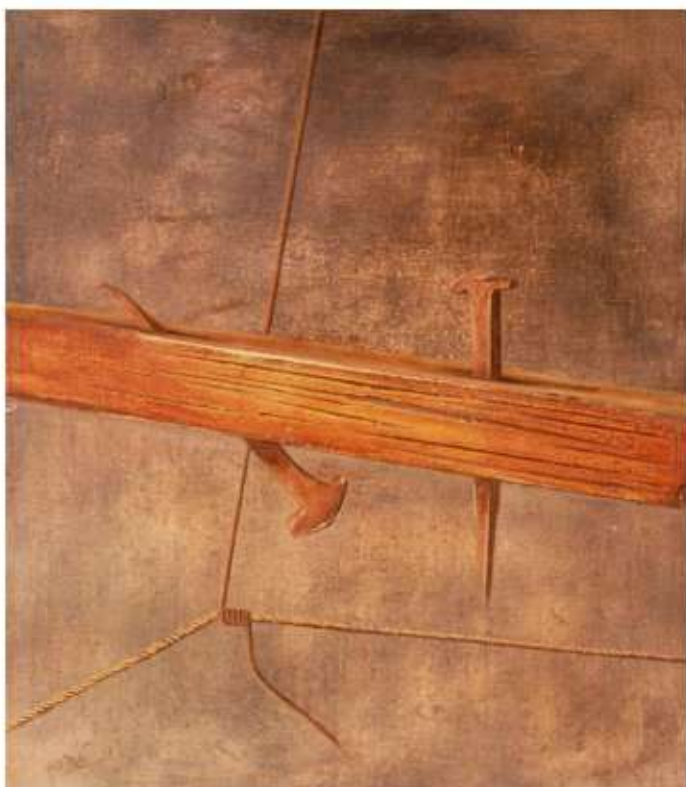

ANEXO 36

Fachada castellana I, 1985
Óleo s/temple
120 X 90 cm.

Soportal XII
Óleo s/temple
80 X 60 cm.

Corralón II
Óleo s/temple
100 X 80 cm.

Corralón XXV
Óleo s/temple
120 X 80 cm.

Desván
Óleo s/temple
Medidas desconocidas

Bodegón
Óleo s/temple
40 X 30 cm.

Desván II
Óleo s/temple
50 X 40 cm.

Bodegón VII
Óleo s/temple,
80 X 60 cm.
Colección de la familia Amibas
Cerezo